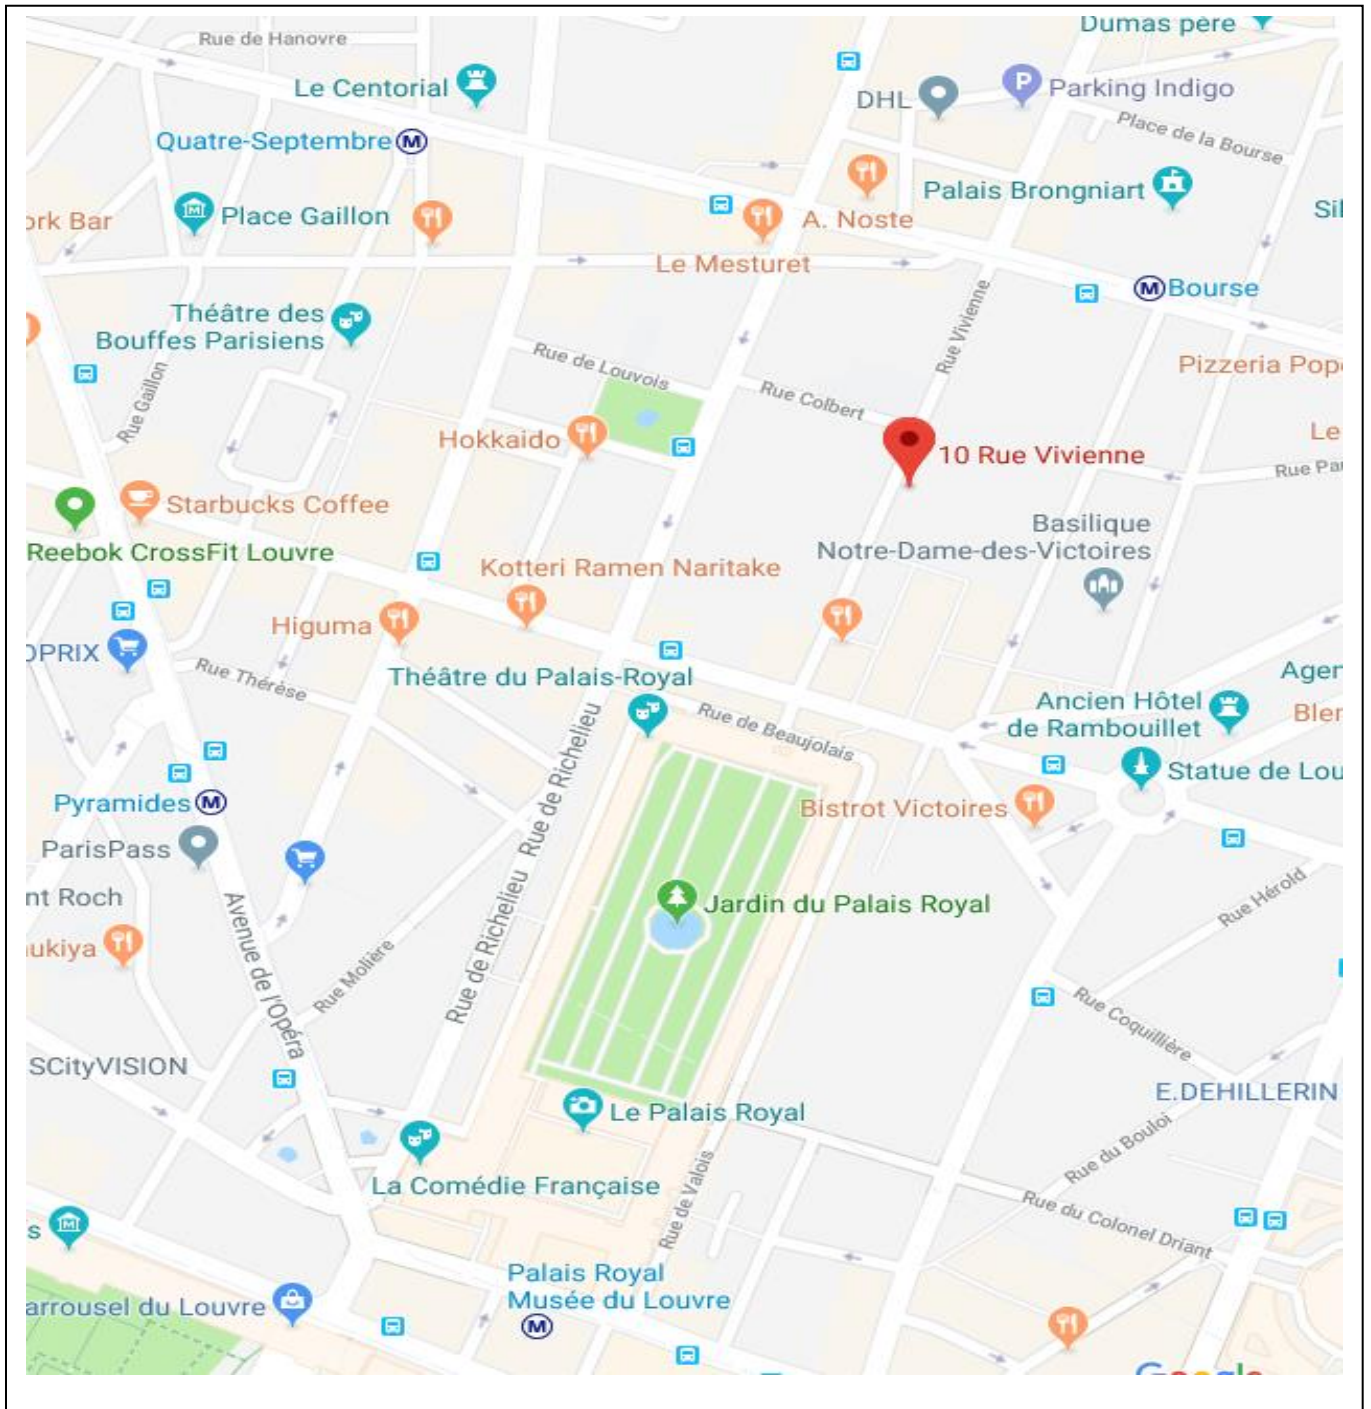

LINGUAPHONE
- 1901 -

PLAN D'ACCES SITE BOURSE

10 rue Vivienne – 75002 PARIS - 01 47 78 45 80

Métro

Bourse – Ligne 3

Pyramides – Ligne 7 Palais Royal

Musée du Louvre – Ligne 1 et 7

Les Halles- RER A, B, D et métros